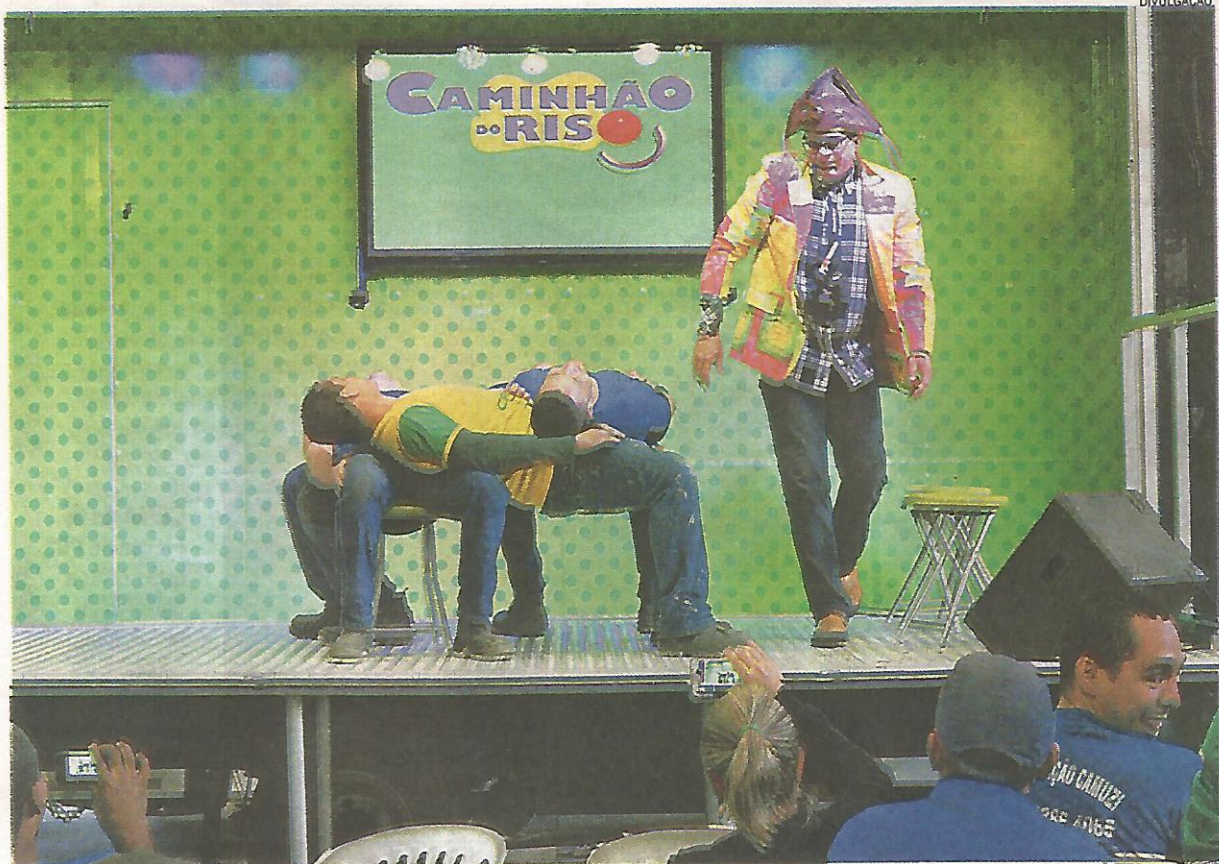

AT2

DIVULGAÇÃO

**ROSSINI MACEDO** interpreta o personagem Tonho dos Couros durante apresentação no caminhão

“A ideia surgiu com o pianista Arthur Moreira Lima, que faz concertos em um caminhão. Achei que fosse interessante fazer isso com o humor. É um teatro móvel para todas as idades”, adiantou Rossini Macedo.

Aline Goltara

O humorista Rossini Macedo, mais conhecido pelo personagem Tonho dos Couros, está rodando o Estado com o Caminhão do Riso. O projeto, que o próprio artista desenvolveu, leva teatro de forma gratuita a toda região por onde passa.

## ESTRUTURA

O caminhão tem toda uma estrutura de teatro, com 12 luzes de led, oito caixas de som, camarim, televisão de 64 polegadas, ar-condicionado e 100 cadeiras.

Nas encenações, Rossini aparece de cara limpa e também com o personagem Tonho dos Couros.